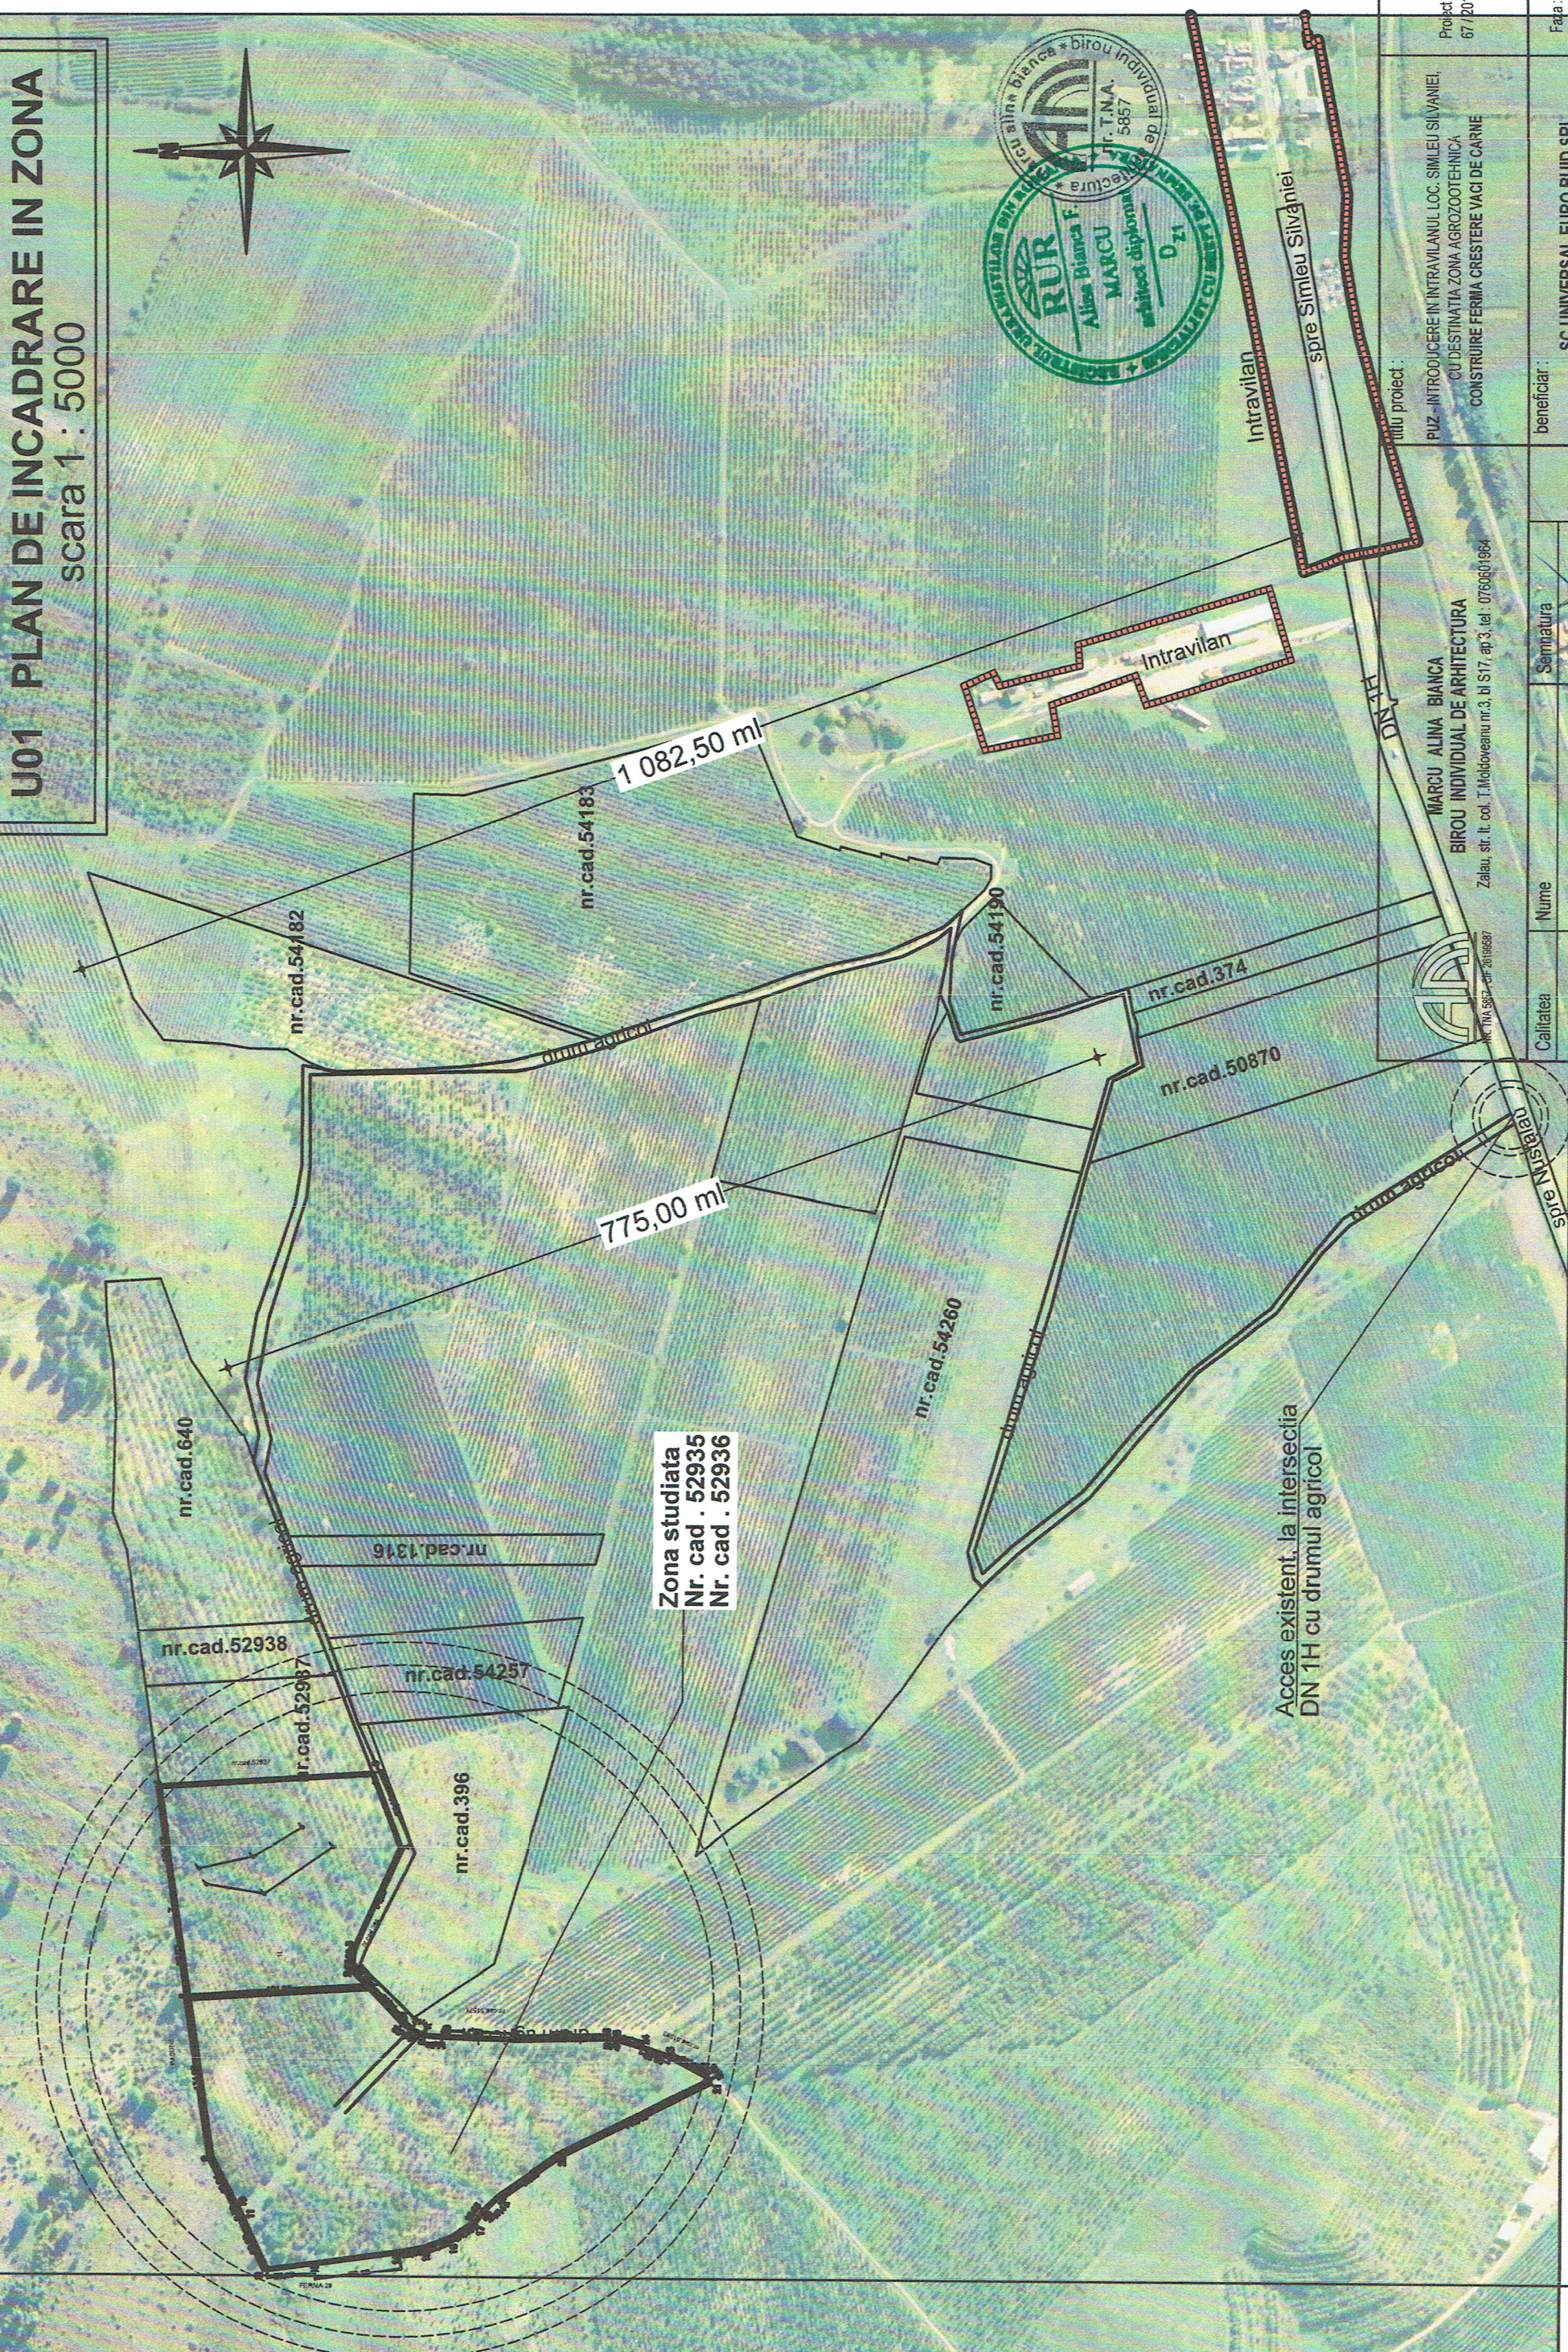

U01 PLAN DE INCADRARE IN ZONA
scara 1 : 5000

titlu proiect :		P.U.Z. - INTRODUCERE IN INTRAVILANUL LOC. SIMLEU SILVANIEI, CU DESTINATIA ZONA AGROZOOTEHNICA CONSTRUIRE FERMA CRESTERE VACI DE CARNE	
beneficiar :		SC UNIVERSAL EURO BUID SRL	
Scara :		1 : 5 000	
Data :		05.2017	
Calliatea	Nume	Semnatura	
Sef proiect	arh. Marcu Alina Bianca		
Proiectat urbanism	arh. Marcu Alina Bianca		
Desenat	arh. Marcu Alina Bianca		
Faza :		P.U.Z.	
Planşa nr. :		U 01	