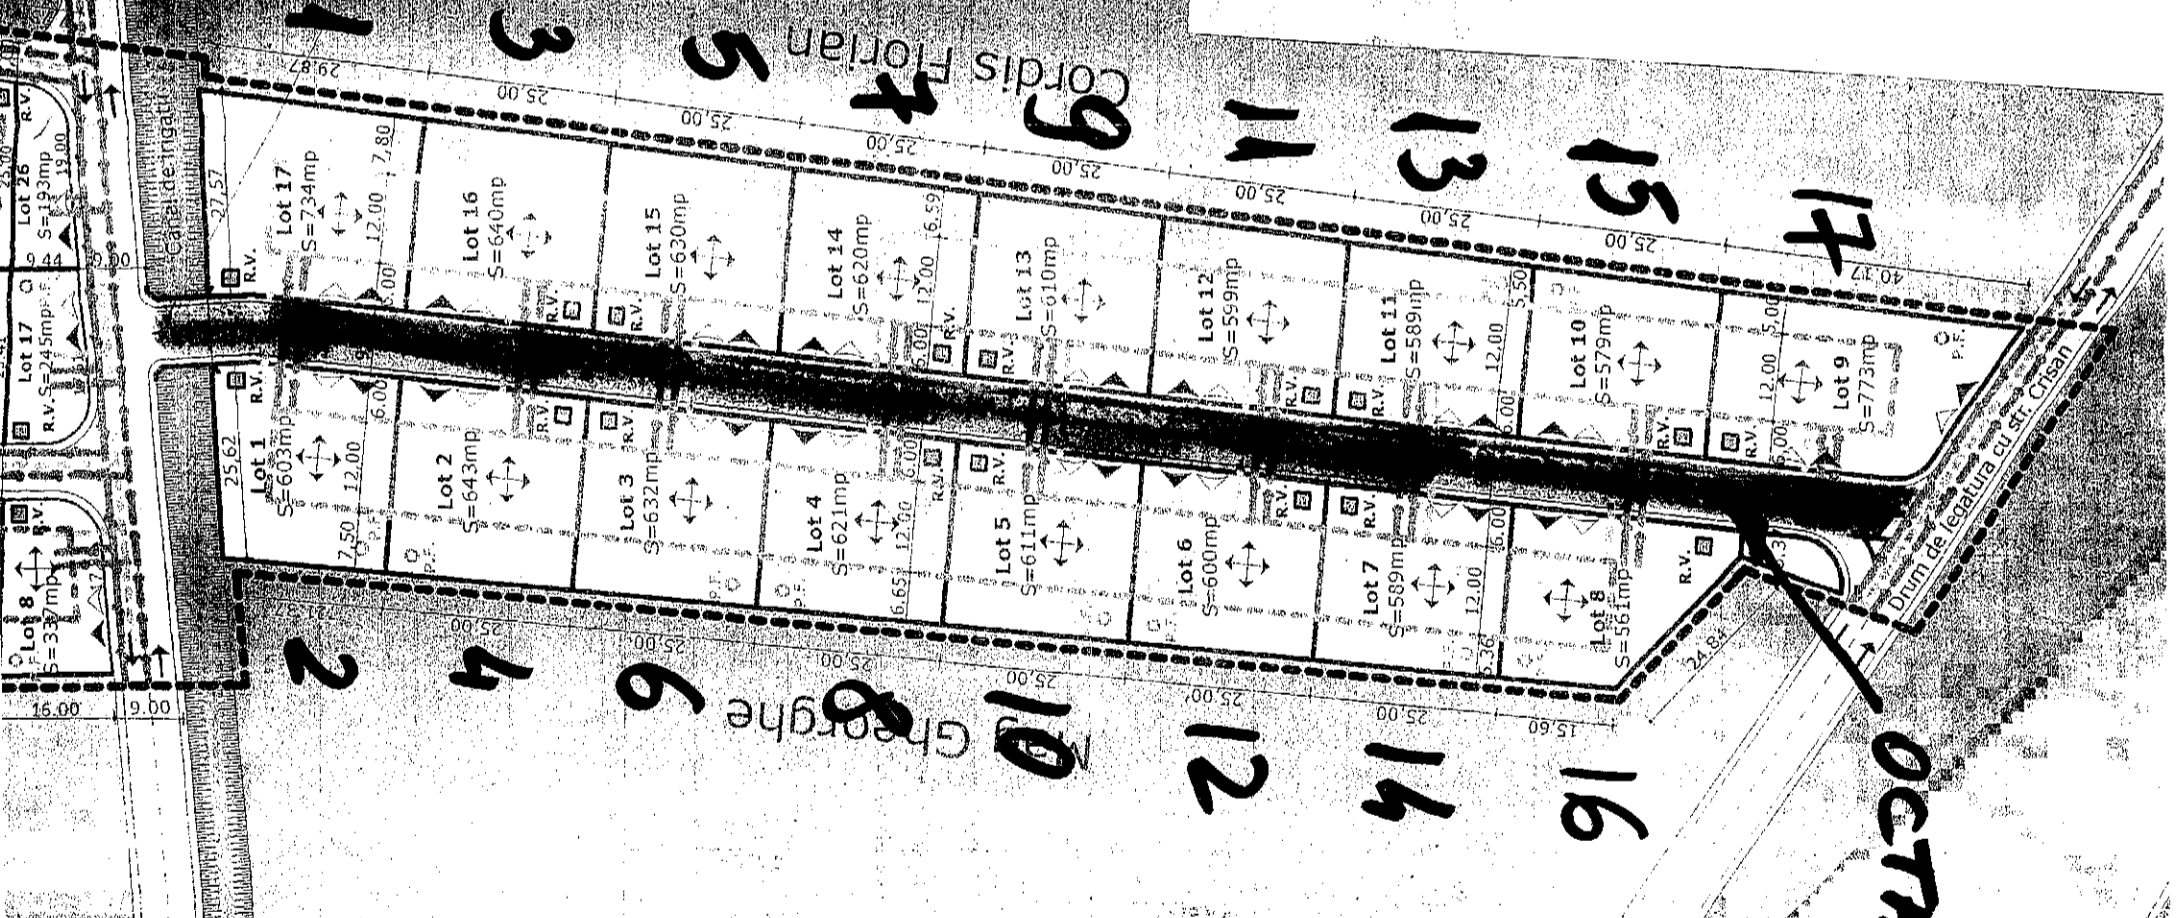

EMIL LOBONIU

POD NOU PROPUS DIN BERON ARMAT CU
DUBLU SENS PROPUS LA PROFIL 9.00m
(peste canal de irigatii existent)

POD NOU PROPUS DIN BERON ARMAT CU
DUBLU SENS PROPUS LA PROFIL 9.00m
(peste canal de irigatii existent)