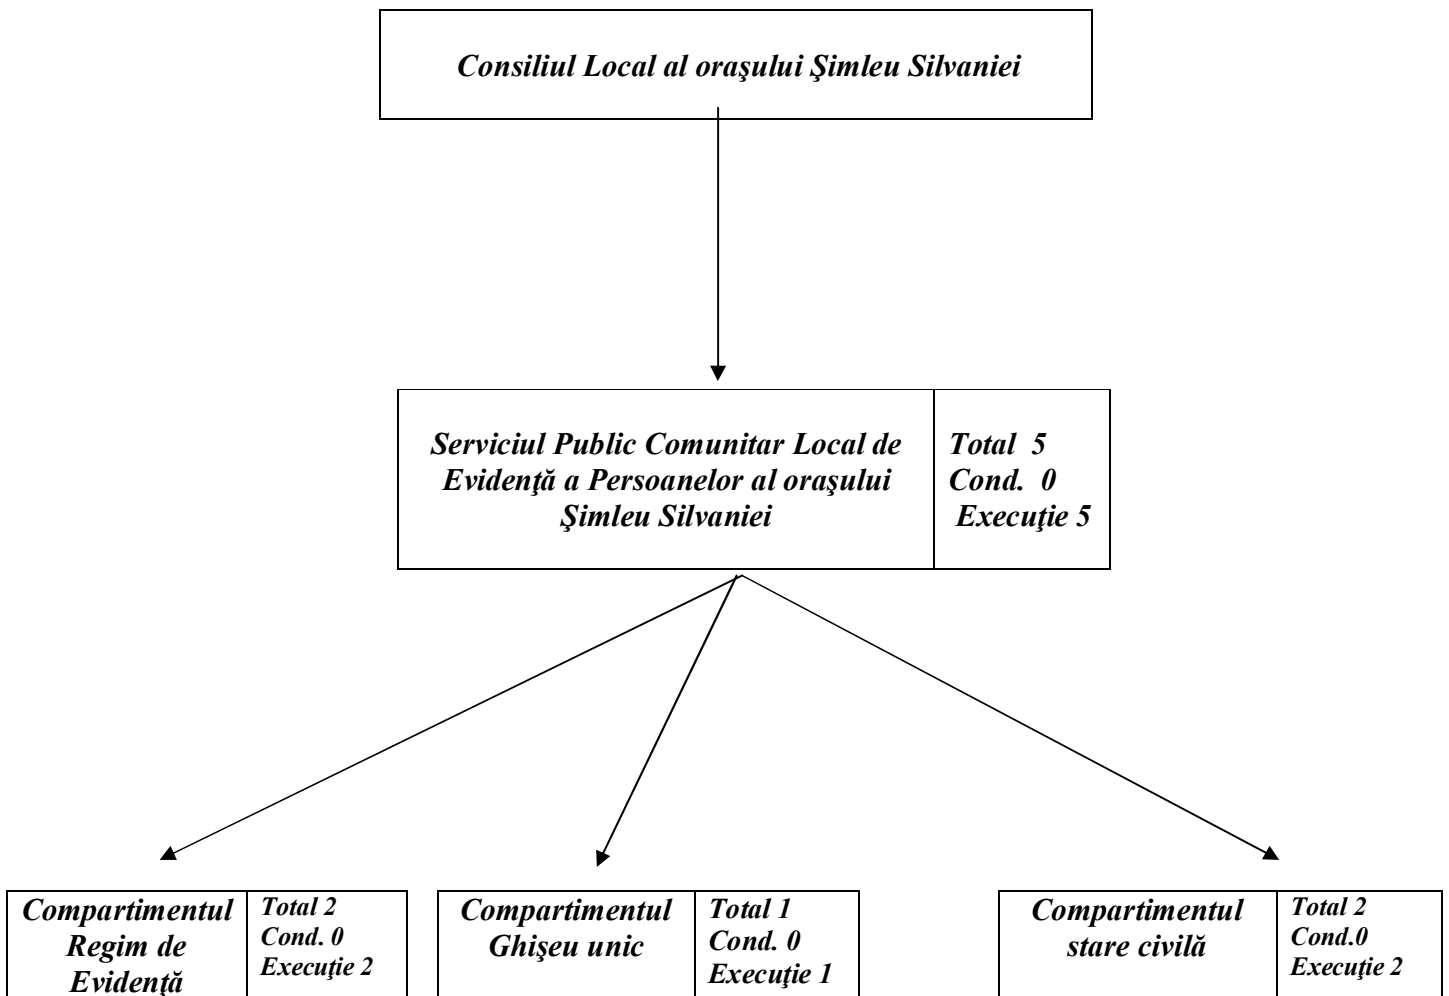

**ORGANIGRAMA PE ANUL 2012 A SERVICIULUI PUBLIC COMUNITAR LOCAL  
DE EVIDENȚĂ A PERSOANELOR AL ORAȘULUI ȘIMLEU SILVANIEI**

**PREȘEDINTE DE ȘEDINȚĂ,  
LAZAR IOAN-RADU**

**CONTRASEMNEAZĂ,  
SECRETARUL ORAȘULUI,  
ELENA-MARIA MOCAN**