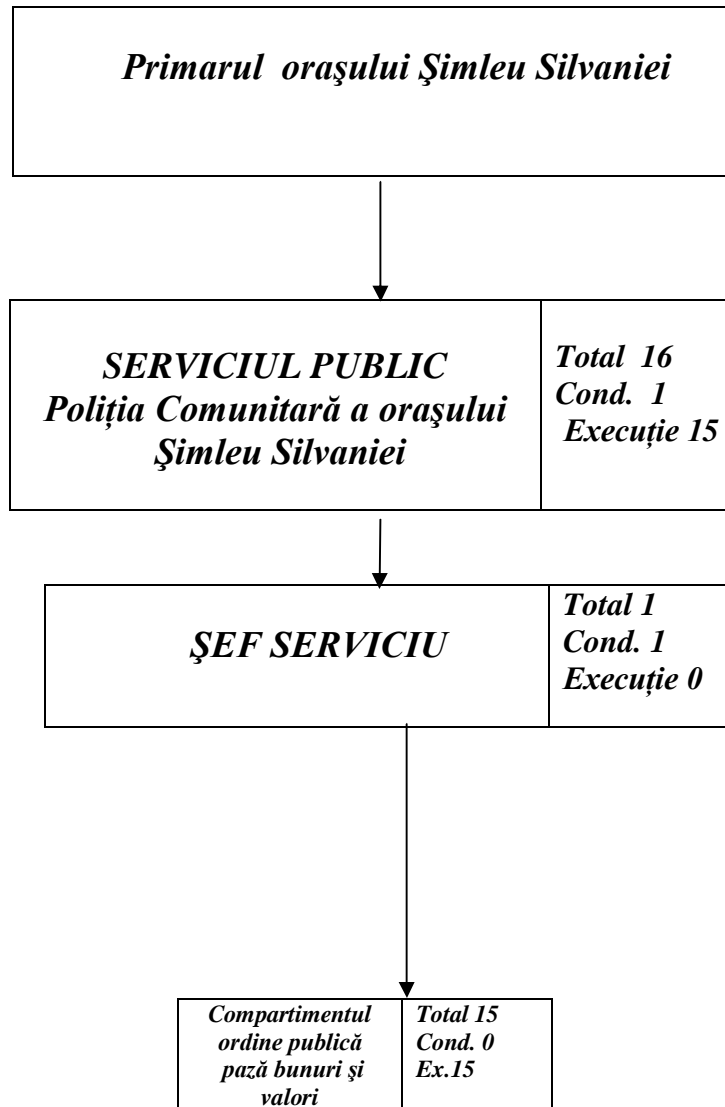

**ORGANIGRAMA A SERVICIULUI PUBLIC POLIȚIA COMUNITARĂ A
ORAȘULUI ȘIMLEU SILVANIEI PE ANUL 2010**

**PREȘEDINTE DE ȘEDINȚĂ,
HANIS GEZA**

**CONTRASEMNEAZĂ,
SECRETARUL ORAȘULUI,
ELENA-MARIA MOCAN**